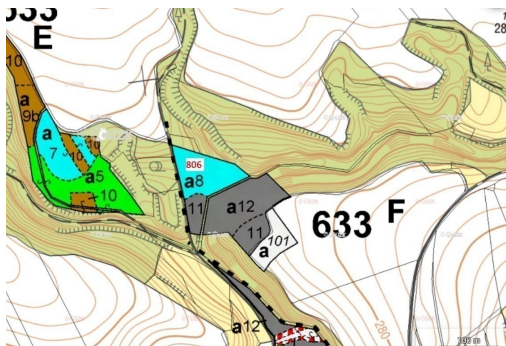

Lesní pozemek o výměře 8141 m², podíl 1/1, katastrální území Velký Hubenov, obec Snědovice, obec s r

41108, Snědovice

360 000 Kč
za nemovitost

Vyřizuje
Call centrum
exdrazby.cz
Tel.: +420 774 740 636
GSM: +420 774 740 636
E-mail:
dotazy@exdrazby.cz

Celková plocha: 8 141 m²

Druh pozemku: les

POPIS NEMOVITOSTI: Lesní pozemek o výměře 8141 m², parcelní číslo 806, podíl 1/1, katastrální území Velký Hubenov, obec Snědovice, obec s rozšířenou působností Litoměřice, okres Litoměřice, Ústecký kraj.