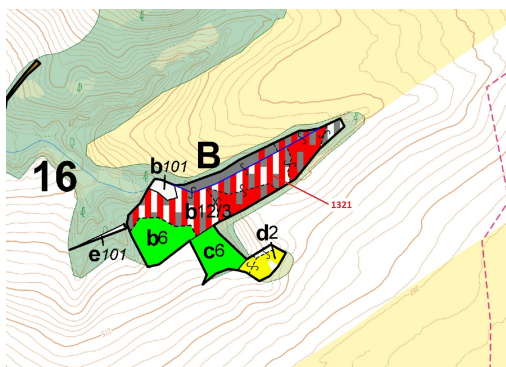

Lesní pozemek o výměře 21 506 m², podíl 1/1, katastrální území Předlánce, obec Višňová, obec s rozší

464, Višňová

310 000 Kč
za nemovitost

Vyřizuje

Call centrum

exdrazby.cz

Tel.: +420 774 740 636

GSM: +420 774 740 636

E-mail:

dotazy@exdrazby.cz

Celková plocha: 21 506 m²

Druh pozemku: les

POPIS NEMOVITOSTI: Lesní pozemek o výměře 21 506 m², parcelní číslo 1321, podíl 1/1, katastrální území Předlánce, obec Višňová, obec s rozšířenou působností Frýdlant, okres Liberec, Liberecký kraj. Po těžbě.