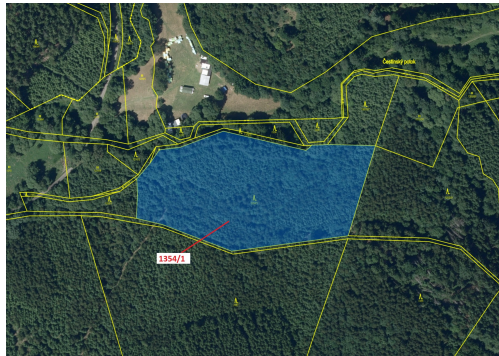

Lesní pozemek o výměře 13 976 m², podíl 1/1, katastrální území Kněž u Čestína, obec Čestín, obec s r

28522, Čestín

308 000 Kč
za nemovitost

Vyřizuje

Call centrum

exdrazby.cz

Tel.: +420 774 740 636

GSM: +420 774 740 636

E-mail:

dotazy@exdrazby.cz

Celková plocha: 13 976 m²

Druh pozemku: les

POPIS NEMOVITOSTI: Lesní pozemek o výměře 13 976 m², parcelní číslo 1354/1, podíl 1/1, katastrální území Kněž u Čestína, obec Čestín, obec s rozšířenou působností Kutná Hora, okres Kutná Hora, Středočeský kraj.