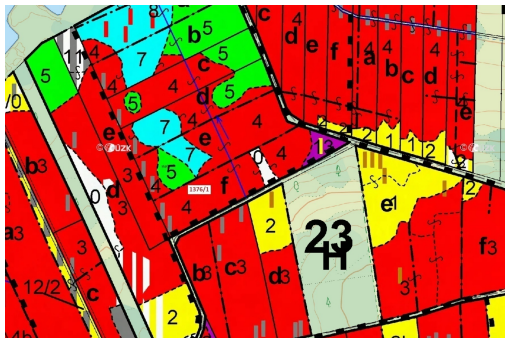

Lesní pozemek o výměře 13 807 m², podíl 1/1, katastrální území Břehov, obec Břehov, obec s rozšířeno

373, Břehov

299 000 Kč
za nemovitost

Vyřizuje

Call centrum

exdrazby.cz

Tel.: +420 774 740 636

GSM: +420 774 740 636

E-mail:

dotazy@exdrazby.cz

Celková plocha: 13 807 m²

Druh pozemku: les

POPIS NEMOVITOSTI: Lesní pozemek o výměře 13 807 m², parcelní číslo 1376/1, podíl 1/1, katastrální území Břehov, obec Břehov, obec s rozšířenou působností České Budějovice, okres České Budějovice, Jihočeský kraj. Částečně po těžbě.