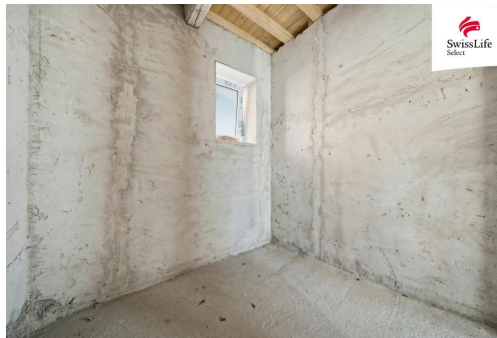

Prodej rodinného domu 190 m², Chroustovice

53863, Chroustovice

3 490 000 Kč
za nemovitost

Vyřizuje

Eliška Hanslová

Tel.: +420 800775577

GSM: +420 800775577

E-mail:

info-reality@swisslifeselect.cz

Poloha objektu:	samostatný	Druh objektu:	cihlová
Stav objektu:	před rekonstrukcí	Počet podlaží v objektu:	2
Typ domu:	patrový	Zastavěná plocha:	110 m²
Užitná plocha:	190 m²	Plocha parcely:	286 m²
Umístění objektu:	klidná část obce	Doprava:	autobus
Odpad:	Kanalizace	Energetická náročnost:	G - Mimořádně nehospodárná

POPIS NEMOVITOSTI: Prodej rodinného domu 190 m², Chroustovice kde jsou nejtěžší práce již hotové. Ideální pro ty, kteří hledají poctivou stavbu a chtějí si vnitřní design doladit podle vlastního vkusu.

Provedené úpravy:

- Nová střecha a krovy včetně kompletní klempířiny.
- Osazená nová plastová okna.
- Hotové vnitřní omítky a přiznané stropní trámy.

Dispozice a potenciál:

Prizemí: Světlé místnosti s rustikální atmosférou díky dřevěným trámům.

Podkroví: Velkorysý prostor s novým krovem a střešními okny (možnost 23 pokojů). Stylové cihelné štíty jako