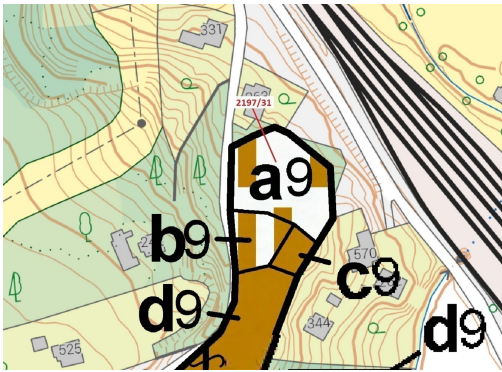

Lesní pozemek o výměře 1999 m², podíl 1/1, katastrální území Louky nad Olší, obec Karviná, obec s ro

73301, Karviná

269 000 Kč
za nemovitost

Vyřizuje

Call centrum

exdrazby.cz

Tel.: +420 774 740 636

GSM: +420 774 740 636

E-mail:

dotazy@exdrazby.cz

Celková plocha: 1 999 m²

Druh pozemku: les

POPIS NEMOVITOSTI: Lesní pozemek o výměře 1999 m², parcelní číslo 2197/31, podíl 1/1, katastrální území Louky nad Olší, obec Karviná, obec s rozšířenou působností Karviná, okres Karviná, Moravskoslezský kraj.