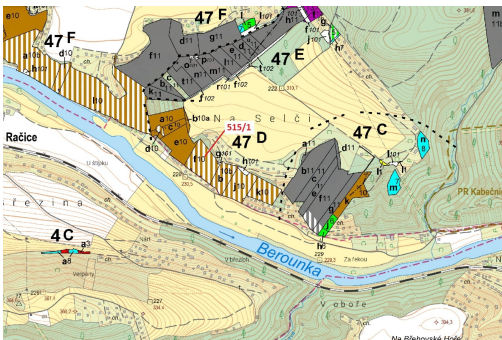

## Lesní pozemek o výměře 10 228 m<sup>2</sup>, podíl 1/1, katastrální území Sýkořice, obec Sýkořice, obec s rozší

27024, Sýkořice

**267 000 Kč**  
za nemovitost

Vyřizuje

**Call centrum**

**exdrazby.cz**

**Tel.:** +420 774 740 636

**GSM:** +420 774 740 636

**E-mail:**

[dotazy@exdrazby.cz](mailto:dotazy@exdrazby.cz)

**Celková plocha:** 10 228 m<sup>2</sup>

**Druh pozemku:** les

**POPIS NEMOVITOSTI:** Lesní pozemek o výměře 10 228 m<sup>2</sup>, parcelní číslo 515/1, podíl 1/1, katastrální území Sýkořice, obec Sýkořice, obec s rozšířenou působností Rakovník, okres Rakovník, Středočeský kraj.