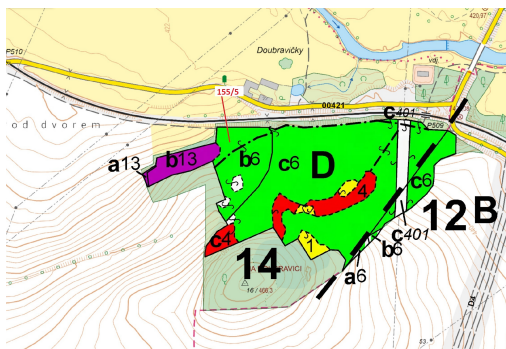

## Lesní pozemek o výměře 11 172 m<sup>2</sup>, podíl 1/1, katastrální území Horní Nerestce, obec Nerestce, obec s

39806, Nerestce

**213 000 Kč**  
za nemovitost

Vyřizuje  
**Call centrum**  
**exdrazby.cz**  
**Tel.:** +420 774 740 636  
**GSM:** +420 774 740 636  
**E-mail:**  
[dotazy@exdrazby.cz](mailto:dotazy@exdrazby.cz)

**Celková plocha:** 11 172 m<sup>2</sup>

**Druh pozemku:** les

**POPIS NEMOVITOSTI:** Lesní pozemek o výměře 11 172 m<sup>2</sup>, parcelní číslo 155/5, podíl 1/1, katastrální území Horní Nerestce, obec Nerestce, obec s rozšířenou působností Písek, okres Písek, Jihočeský kraj. Částečně po těžbě.