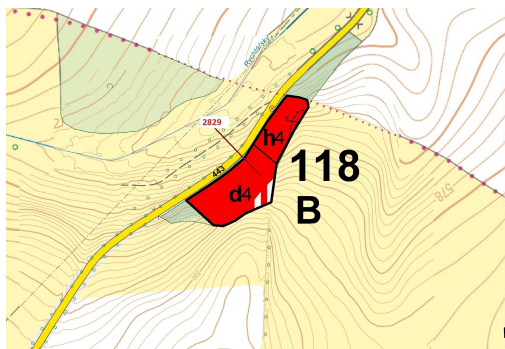

Lesní pozemek o výměře 7776 m², podíl 1/1, katastrální území Podlesí nad Odrou, obec Budišov nad Bud

74201, Budišov nad Budišovkou

181 000 Kč
za nemovitost

Vyřizuje
Call centrum
exdrazby.cz
Tel.: +420 774 740 636
GSM: +420 774 740 636
E-mail:
dotazy@exdrazby.cz

Celková plocha: 7 776 m²

Druh pozemku: les

POPIS NEMOVITOSTI: Lesní pozemek o výměře 7776 m², parcelní číslo 2829, podíl 1/1, katastrální území Podlesí nad Odrou, obec Budišov nad Budišovkou, obec s rozšířenou působností Vítkov, okres Opava, Moravskoslezský kraj.