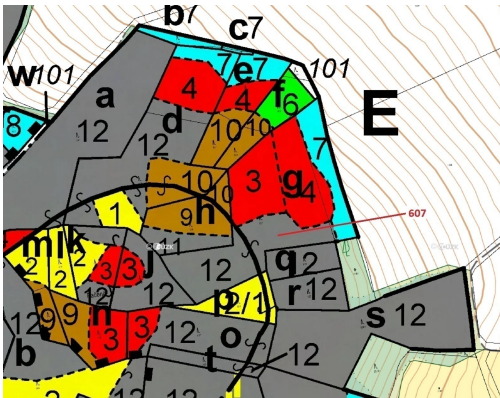

## Lesní pozemek o výměře 10 437 m<sup>2</sup>, podíl 1/1, katastrální území Kuřimany, obec Kuřimany, obec s rozší

38601, Kuřimany

**179 000 Kč**  
za nemovitost

Vyřizuje

**Call centrum**

**exdrazby.cz**

**Tel.:** +420 774 740 636

**GSM:** +420 774 740 636

**E-mail:**

[dotazy@exdrazby.cz](mailto:dotazy@exdrazby.cz)

**Celková plocha:** 10 437 m<sup>2</sup>

**Druh pozemku:** les

**POPIS NEMOVITOSTI:** Lesní pozemek o výměře 10 437 m<sup>2</sup>, parcelní číslo 607, podíl 1/1, katastrální území Kuřimany, obec Kuřimany, obec s rozšířenou působností Strakonice, okres Strakonice, Jihočeský kraj. Částečně po těžbě.