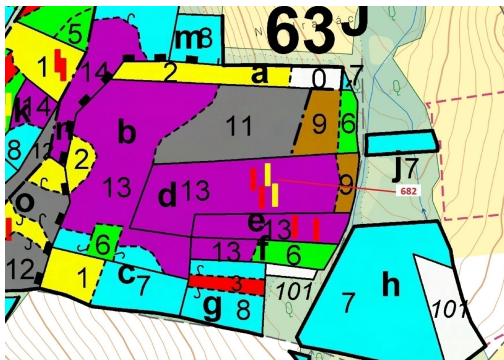

Lesní pozemek o výměře 11 584 m², podíl 1/1, katastrální území Kuřimany, obec Kuřimany, obec s rozší

38601, Kuřimany

178 000 Kč
za nemovitost

Vyřizuje

Call centrum

exdrazby.cz

Tel.: +420 774 740 636

GSM: +420 774 740 636

E-mail:

dotazy@exdrazby.cz

Celková plocha: 11 584 m²

Druh pozemku: les

POPIS NEMOVITOSTI: Lesní pozemek o výměře 11 584 m², parcelní číslo 682, podíl 1/1, katastrální území Kuřimany, obec Kuřimany, obec s rozšířenou působností Strakonice, okres Strakonice, Jihočeský kraj. Po těžbě.