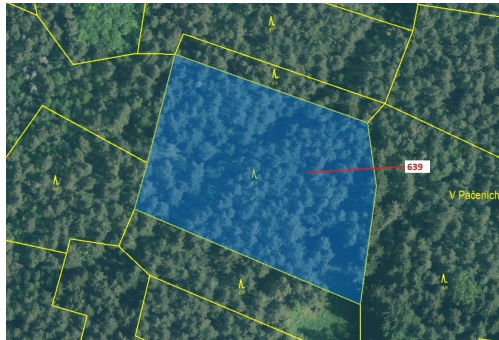

## Lesní pozemek o výměře 8912 m<sup>2</sup>, podíl 1/1, katastrální území Kuřimany, obec Kuřimany, obec s rozšíře

38601, Kuřimany

**137 000 Kč**  
za nemovitost

Vyřizuje

**Call centrum**

**exdrazby.cz**

**Tel.:** +420 774 740 636

**GSM:** +420 774 740 636

**E-mail:**

[dotazy@exdrazby.cz](mailto:dotazy@exdrazby.cz)

**Celková plocha:** 8 912 m<sup>2</sup>

**Druh pozemku:** les

**POPIS NEMOVITOSTI:** Lesní pozemek o výměře 8912 m<sup>2</sup>, parcelní číslo 639, podíl 1/1, katastrální území Kuřimany, obec Kuřimany, obec s rozšířenou působností Strakonice, okres Strakonice, Jihočeský kraj. Po těžbě.