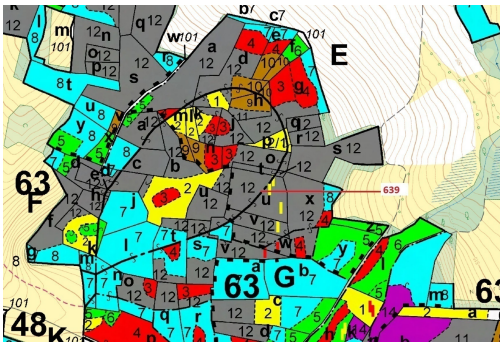

## Lesní pozemek o výměře 8912 m<sup>2</sup>, podíl 1/1, katastrální území Kuřimany, obec Kuřimany, obec s rozšíře

38601, Kuřimany

**137 000 Kč**  
za nemovitost

Vyřizuje

**Call centrum**

**exdrazby.cz**

**Tel.:** +420 774 740 636

**GSM:** +420 774 740 636

**E-mail:**

[dotazy@exdrazby.cz](mailto:dotazy@exdrazby.cz)

**Celková plocha:** 8 912 m<sup>2</sup>

**Druh pozemku:** les

**POPIS NEMOVITOSTI:** Lesní pozemek o výměře 8912 m<sup>2</sup>, parcelní číslo 639, podíl 1/1, katastrální území Kuřimany, obec Kuřimany, obec s rozšířenou působností Strakonice, okres Strakonice, Jihočeský kraj. Po těžbě.