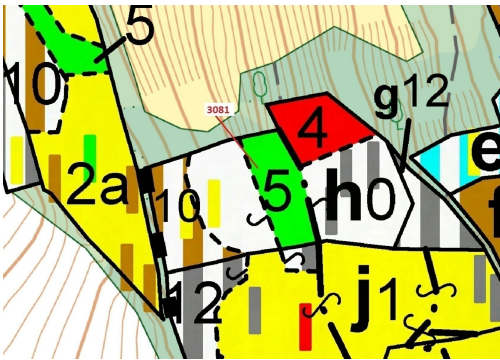

Lesní pozemek o výměře 6 213 m², podíl 1/1, katastrální území Benešov u Semil, obec Benešov u Semil,

51206, Benešov u Semil

135 000 Kč
za nemovitost

Vyřizuje
Call centrum
exdrazby.cz
Tel.: +420 774 740 636
GSM: +420 774 740 636
E-mail:
dotazy@exdrazby.cz

Celková plocha: 6 213 m²

Druh pozemku: les

POPIS NEMOVITOSTI: Lesní pozemek o výměře 6 213 m², parcelní číslo 3081, podíl 1/1, katastrální území Benešov u Semil, obec Benešov u Semil, obec s rozšířenou působností Semily, okres Semily, Liberecký kraj.