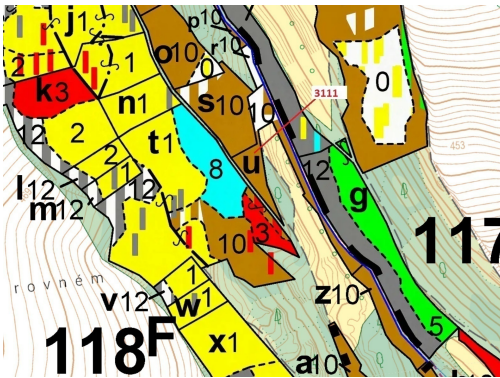

Lesní pozemek o výměře 2 958 m², podíl 1/1, katastrální území Benešov u Semil, obec Benešov u Semil,

51206, Benešov u Semil

131 000 Kč
za nemovitost

Vyřizuje

Call centrum

exdrazby.cz

Tel.: +420 774 740 636

GSM: +420 774 740 636

E-mail:

dotazy@exdrazby.cz

Celková plocha: 2 958 m²

Druh pozemku: les

POPIS NEMOVITOSTI: Lesní pozemek o výměře 2 958 m², parcelní číslo 3111, podíl 1/1, katastrální území Benešov u Semil, obec Benešov u Semil, obec s rozšířenou působností Semily, okres Semily, Liberecký kraj.