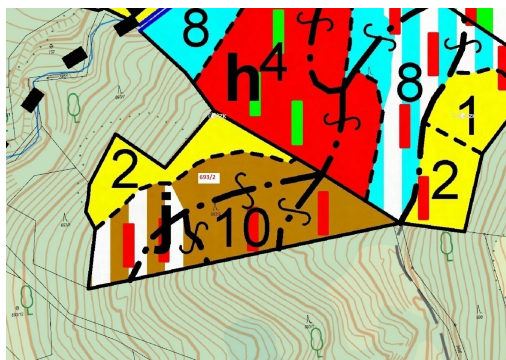

## Lesní pozemek o výměře 7364 m<sup>2</sup>, podíl 1/1, katastrální území Lačnov, obec Lačnov, obec s rozšířenou

756, Lačnov

**126 000 Kč**  
za nemovitost

Vyřizuje  
**Call centrum**  
**exdrazby.cz**  
**Tel.:** +420 774 740 636  
**GSM:** +420 774 740 636  
**E-mail:**  
[dotazy@exdrazby.cz](mailto:dotazy@exdrazby.cz)

**Celková plocha:** 7 364 m<sup>2</sup>

**Druh pozemku:** les

**POPIS NEMOVITOSTI:** Lesní pozemek o výměře 7364 m<sup>2</sup>, parcelní číslo 693/2, podíl 1/1, katastrální území Lačnov, obec Lačnov, obec s rozšířenou působností Vsetín, okres Vsetín, Zlínský kraj. Po těžbě.