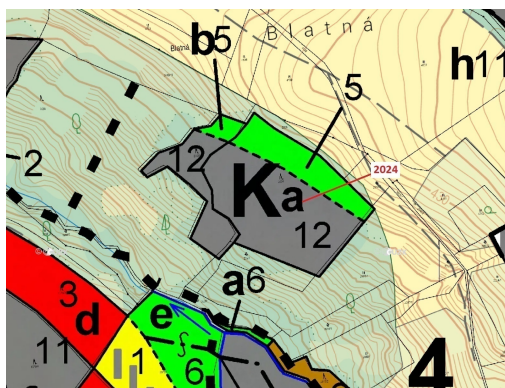

## Lesní pozemek o výměře 8536 m<sup>2</sup>, podíl 1/1, katastrální území Slopné, obec Slopné, obec s rozšířenou

76323, Slopné

**123 000 Kč**  
za nemovitost

Vyřizuje  
**Call centrum**  
**exdrazby.cz**  
**Tel.:** +420 774 740 636  
**GSM:** +420 774 740 636  
**E-mail:**  
[dotazy@exdrazby.cz](mailto:dotazy@exdrazby.cz)

**Celková plocha:** 8 536 m<sup>2</sup>

**Druh pozemku:** les

**POPIS NEMOVITOSTI:** Lesní pozemek o výměře 8536 m<sup>2</sup>, parcelní číslo 2024, podíl 1/1, katastrální území Slopné, obec Slopné, obec s rozšířenou působností Luhačovice, okres Zlín, Zlínský kraj. Po těžbě.