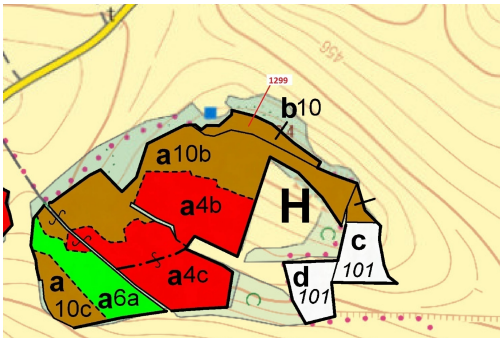

Lesní pozemek o výměře 2275 m², podíl 1/1, katastrální území Podlešín u Stebna, obec Stebno, obec s

40002, Stebno

121 000 Kč
za nemovitost

Vyřizuje

Call centrum

exdrazby.cz

Tel.: +420 774 740 636

GSM: +420 774 740 636

E-mail:

dotazy@exdrazby.cz

Celková plocha: 2 275 m²

Druh pozemku: les

POPIS NEMOVITOSTI: Lesní pozemek o výměře 2275 m², parcelní číslo 1299, podíl 1/1, katastrální území Podlešín u Stebna, obec Stebno, obec s rozšířenou působností Ústí nad Labem, okres Ústí nad Labem, Ústecký kraj.