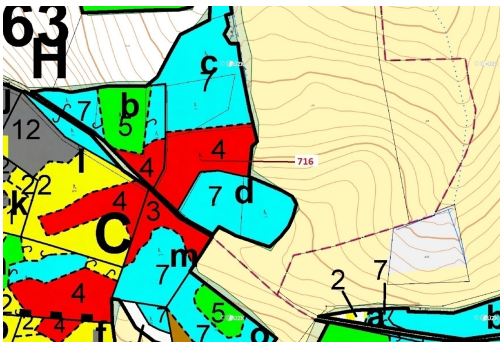

## Lesní pozemek o výměře 4499 m<sup>2</sup>, podíl 1/1, katastrální území Kuřimany, obec Kuřimany, obec s rozšíře

38601, Kuřimany

**118 000 Kč**  
za nemovitost

Vyřizuje

**Call centrum**

**exdrazby.cz**

**Tel.:** +420 774 740 636

**GSM:** +420 774 740 636

**E-mail:**

[dotazy@exdrazby.cz](mailto:dotazy@exdrazby.cz)

**Celková plocha:** 4 499 m<sup>2</sup>

**Druh pozemku:** les

**POPIS NEMOVITOSTI:** Lesní pozemek o výměře 4499 m<sup>2</sup>, parcelní číslo 716, podíl 1/1, katastrální území Kuřimany, obec Kuřimany, obec s rozšířenou působností Strakonice, okres Strakonice, Jihočeský kraj.