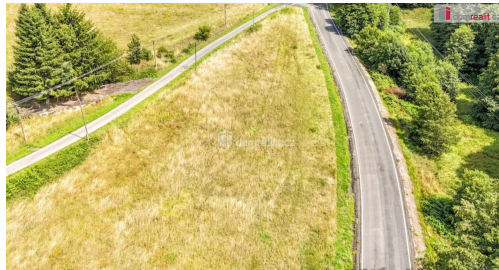

Pěkný pozemek v obci Vojtanov u německých hranic u Chebu

Horní Vojtanov, 35134, Vojtanov

1 560 000 Kč
za nemovitost

Vyřizuje

Edita Kostrounová

Tel.: 734 222 111

GSM: 725 160 344

E-mail:

kostrounova@cheb2.dumrealit.cz

Celková plocha: 985 m²

Umístění objektu: klidná část obce

Druh pozemku: pro bydlení

Energetická náročnost: G - Mimořádně nehospodárná

POPIS NEMOVITOSTI: Naše společnost Vám zprostředkuje koupi pěkného mírně svažitého pozemku o rozloze 985 m² v obci Vojtanov u Františkových Lázní. Celkem jsou na prodej tři pozemky vedle sebe, které jsou umístěny v trojúhelníkové výseči mezi dvěma asfaltovými cestami, jejich výhodou je přístup z komunikace z obou stran pozemku. Podél pozemků je na straně k dispozici jak vodovodní řad tak elektřina. Předmětný pozemek tvoří vyvážený pravidelný obdélník. V rámci územního plánu je pozemek stavební a je zde možné zde postavit rodinný dům vesnického typu o max. dvou podlažích se sedlovou střechou. V dosahu je veškerá občanská vybavenost, v obci Vojtanov je městský úřad, potraviny, benzínka. Františkovy Lázně či Cheb jsou vzdáleny do 7 minut jízdy, zde je několik nákupních center, úřady, obchody, pošta, nádraží, nemocnice, sportoviště, restaurace atd.. V okolí je krásná příroda a je možné vyrazit bez průtahů na procházku. Samotný Cheb nabízí kromě veškeré občanské vybavenosti nádherné historické opravené náměstí, kde najdete vyhlášené restaurace Hvězdu či U Krále Jiřího, příjemně se dá trávit čas v kulturně-historické památce komplexu chebského hradu, na který navazuje krásný sportovní volnočasový areál s parkem Krajinka. V Chebu je několik nádherných kostelů včetně kostelu sv. Mikuláše a Alžběty, Františkovy Lázně jsou vyhlášené lázeňské město s krásnými parky. Perfektní je cyklostezka vedoucí z Karlových Varů, přes Sokolov, Cheb až do Německa. Lokalita se nachází bezprostředně vedle Německa, kde je jak možnost výhodných nákupů tak finančně zajímavého pracovního uplatnění. Cena zahrnuje veškerý právní servis a provizi RK. Ev. číslo: 655445.