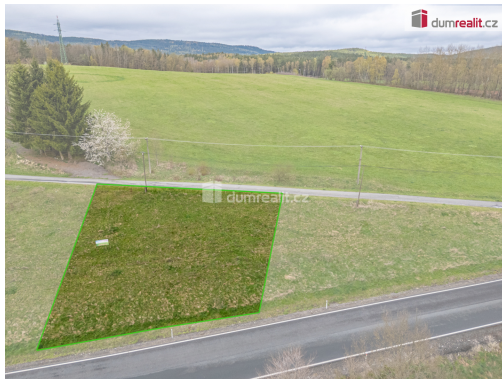

Pěkný pozemek v obci Vojtanov u německých hranic u Chebu

Horní Vojtanov, 35134, Vojtanov

1 590 000 Kč
za nemovitost

Vyřizuje

Edita Kostrounová

Tel.: 734 222 111

GSM: 725 160 344

E-mail:

kostrounova@cheb2.dumrealit.cz

Celková plocha: 985 m²

Umístění objektu: klidná část obce

Druh pozemku: pro bydlení

Energetická náročnost: G - Mimořádně nehospodárná

POPIS NEMOVITOSTI: Naše společnost Vám zprostředkuje koupi pěkného mírně svažitého pozemku o rozloze 985 m² v obci Vojtanov u Františkových Lázní. Celkem jsou na prodej tři pozemky vedle sebe, které jsou umístěné v trojúhelníkové výseči mezi dvěma asfaltovými cestami, jejich výhodou je přístup z komunikace z obou stran pozemku. Podél pozemků je na straně k dispozici jak vodovodní řád tak elektřina. Předmětný pozemek tvoří vyvážený pravidelný obdélník. V rámci územního plánu je pozemek stavební a je zde možné zde postavit rodinný dům vesnického typu o max. dvou podlažích se sedlovou střechou. Na pozemky navazuje několik sousedských rodinných upravených novostaveb. V dosahu je veškerá občanská vybavenost, v obci Vojtanov je městský úřad, potraviny, benzínka. Františkovy Lázně či Cheb jsou vzdáleny do 7 minut jízdy, zde je několik nákupních center, úřady, obchody, pošta, nádraží, nemocnice, sportoviště, restaurace atd.. V okolí je krásná příroda a je možné vyrazit bez průtahů na procházku. Samotný Cheb nabízí kromě veškeré občanské vybavenosti nádherné historické opravené náměstí, kde najdete vyhlášené restaurace Hvězdu či U Krále Jiřího, příjemně se dá trávit čas v kulturně-historické památce komplexu chebského hradu, na který navazuje krásný sportovní volnočasový areál s parkem Krajinka. V Chebu je několik nádherných kostelů včetně kostelu sv. Mikuláše a Alžběty, Františkovy Lázně jsou vyhlášené lázeňské město s krásnými parky. Perfektní je cyklostezka vedoucí z Karlových Varů, přes Sokolov, Cheb až do Německa. Lokalita se nachází bezprostředně vedle Německa, kde je jak možnost výhodných nákupů tak finančně zajímavého pracovního uplatnění. Cena zahrnuje veškerý právní servis a provizi RK. Ev. číslo: 655445.