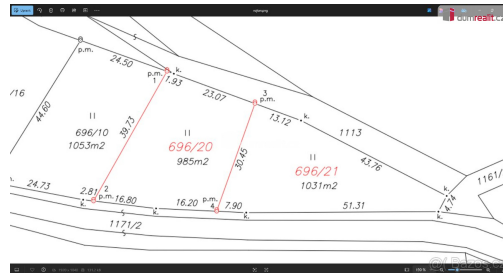

Pěkný pozemek v obci Vojtanov u německých hranic u Chebu

Horní Vojtanov, 35134, Vojtanov

1 560 000 Kč
za nemovitost

Vyřizuje

Edita Kostrounová

Tel.: 734 222 111

GSM: 725 160 344

E-mail:

kostrounova@cheb2.dumrealit.cz

Celková plocha: 985 m²

Umístění objektu: klidná část obce

Druh pozemku: pro bydlení

Energetická náročnost: G - Mimořádně nehospodárná

POPIS NEMOVITOSTI: Naše společnost Vám zprostředkuje koupi pěkného mírně svažitého pozemku o rozloze 985 m² v obci Vojtanov u Františkových Lázní. Celkem jsou na prodej tři pozemky vedle sebe, které jsou umístěny v trojúhelníkové výseči mezi dvěma asfaltovými cestami, jejich výhodou je přístup z komunikace z obou stran pozemku. Podél pozemků je na straně k dispozici jak vodovodní řad tak elektřina. Předmětný pozemek tvoří vyvážený pravidelný obdélník. V rámci územního plánu je pozemek stavební a je zde možné zde postavit rodinný dům vesnického typu o max. dvou podlažích se sedlovou střechou. V dosahu je veškerá občanská vybavenost, v obci Vojtanov je městský úřad, potraviny, benzínka. Františkovy Lázně či Cheb jsou vzdáleny do 7 minut jízdy, zde je několik nákupních center, úřady, obchody, pošta, nádraží, nemocnice, sportoviště, restaurace atd.. V okolí je krásná příroda a je možné vyrazit bez průtahů na procházku. Samotný Cheb nabízí kromě veškeré občanské vybavenosti nádherné historické opravené náměstí, kde najdete vyhlášené restaurace Hvězdu či U Krále Jiřího, příjemně se dá trávit čas v kulturně-historické památce komplexu chebského hradu, na který navazuje krásný sportovní volnočasový areál s parkem Krajinka. V Chebu je několik nádherných kostelů včetně kostelu sv. Mikuláše a Alžběty, Františkovy Lázně jsou vyhlášené lázeňské město s krásnými parky. Perfektní je cyklostezka vedoucí z Karlových Varů, přes Sokolov, Cheb až do Německa. Lokalita se nachází bezprostředně vedle Německa, kde je jak možnost výhodných nákupů tak finančně zajímavého pracovního uplatnění. Cena zahrnuje veškerý právní servis a provizi RK. Ev. číslo: 655445.