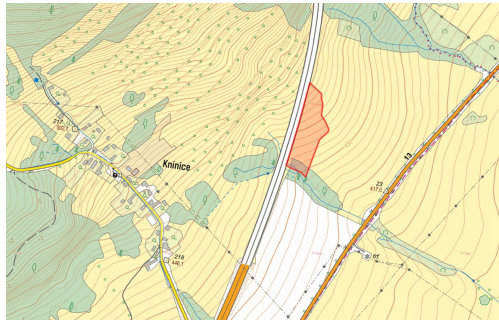

Mojepole^{CZ}

Prodej - Pozemky

číslo zakázky: 9484

Louka, prodej, Knínice, Libouchec, Ústí nad Labem

40002, Libouchec

903 882 Kč
za nemovitost

Vyřizuje

Mgr. Richard Jarošík

Tel.: +420 771524149

GSM: +420 771524149

E-mail:

jarosik@mojepole.cz

Celková plocha: 21 521 m²

Druh pozemku: trvalý travní porost

POPIS NEMOVITOSTI: V katastrálním území Knínice u Libouchce (Libouchec, okres Ústí nad Labem) nabízím k prodeji zemědělský pozemek ve výlučném vlastnictví.

Katastrální území Knínice u Libouchce, výměra 21 521 m²
-> parc. č. 940/15 (LV 141)

Pro více informací mě kontaktujte. V ceně je zahrnuta provize a související právní služby. Nad rámec ceny kupující hradí pouze poplatek za návrh na vklad na katastr. Majitel si vyhrazuje právo vybrat kupujícího na základě nabídky.