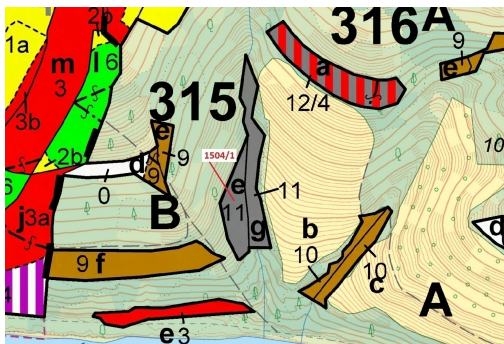

Lesní pozemek o výměře 2626 m², podíl 1/1, katastrální území Hovězí, obec Hovězí, obec s rozšířenou

75601, Hovězí

93 000 Kč
za nemovitost

Vyřizuje
Call centrum
exdražby.cz
Tel.: +420 774 740 636
GSM: +420 774 740 636
E-mail:
dotazy@exdražby.cz

Celková plocha: 2 626 m²

Druh pozemku: les

POPIS NEMOVITOSTI: Lesní pozemek o výměře 2626 m², parcelní číslo 1504/1, podíl 1/1, katastrální území Hovězí, obec Hovězí, obec s rozšířenou působností Vsetín, okres Vsetín, Zlínský kraj.