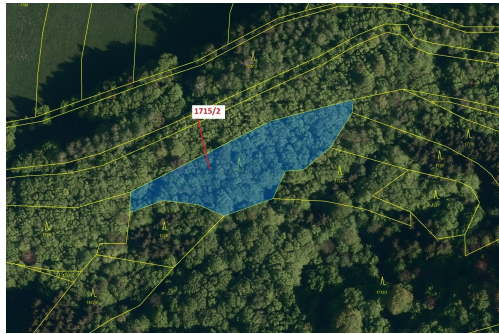

## Lesní pozemek o výměře 2632 m<sup>2</sup>, podíl 1/1, katastrální území Valašská Polanka, obec Valašská Polanka

75611, Valašská Polanka

**93 000 Kč**  
za nemovitost

Vyřizuje  
**Call centrum**  
**exdražby.cz**  
**Tel.:** +420 774 740 636  
**GSM:** +420 774 740 636  
**E-mail:**  
[dotazy@exdražby.cz](mailto:dotazy@exdražby.cz)

**Celková plocha:** 2 632 m<sup>2</sup>

**Druh pozemku:** les

**POPIS NEMOVITOSTI:** Lesní pozemek o výměře 2632 m<sup>2</sup>, parcelní číslo 1715/2, podíl 1/1, katastrální území Valašská Polanka, obec Valašská Polanka, obec s rozšířenou působností Vsetín, okres Vsetín, Zlínský kraj.