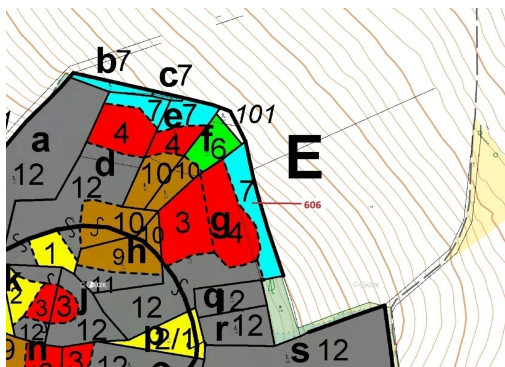

Lesní pozemek o výměře 2526 m², podíl 1/1, katastrální území Kuřimany, obec Kuřimany, obec s rozšíře

38601, Kuřimany

89 000 Kč
za nemovitost

Vyřizuje
Call centrum
exdražby.cz
Tel.: +420 774 740 636
GSM: +420 774 740 636
E-mail:
dotazy@exdražby.cz

Celková plocha: 2 526 m²

Druh pozemku: les

POPIS NEMOVITOSTI: Lesní pozemek o výměře 2526 m², parcelní číslo 606, podíl 1/1, katastrální území Kuřimany, obec Kuřimany, obec s rozšířenou působností Strakonice, okres Strakonice, Jihočeský kraj.