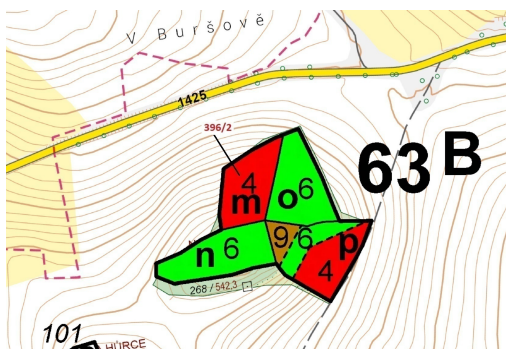

## Lesní pozemek o výměře 3340 m<sup>2</sup>, podíl 1/1, katastrální území Kuřimany, obec Kuřimany, obec s rozšíře

38601, Kuřimany

**88 000 Kč**  
za nemovitost

Vyřizuje  
**Call centrum**  
**exdrazby.cz**  
**Tel.:** +420 774 740 636  
**GSM:** +420 774 740 636  
**E-mail:**  
[dotazy@exdrazby.cz](mailto:dotazy@exdrazby.cz)

**Celková plocha:** 3 340 m<sup>2</sup>

**Druh pozemku:** les

**POPIS NEMOVITOSTI:** Lesní pozemek o výměře 3340 m<sup>2</sup>, parcelní číslo 396/2, podíl 1/1, katastrální území Kuřimany, obec Kuřimany, obec s rozšířenou působností Strakonice, okres Strakonice, Jihočeský kraj.