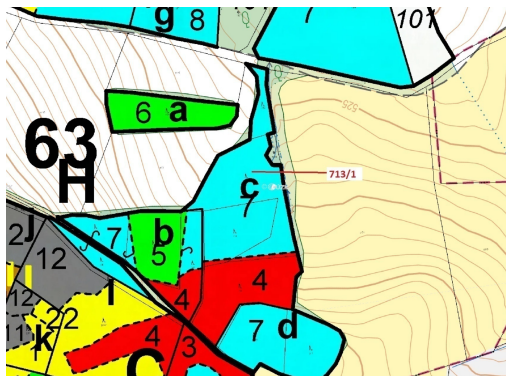

## Lesní pozemek o výměře 5067 m<sup>2</sup>, podíl 1/1, katastrální území Kuřimany, obec Kuřimany, obec s rozšíře

38601, Kuřimany

**87 000 Kč**  
za nemovitost

Vyřizuje  
**Call centrum**  
**exdražby.cz**  
**Tel.:** +420 774 740 636  
**GSM:** +420 774 740 636  
**E-mail:**  
[dotazy@exdražby.cz](mailto:dotazy@exdražby.cz)

**Celková plocha:** 5 067 m<sup>2</sup>

**Druh pozemku:** les

**POPIS NEMOVITOSTI:** Lesní pozemek o výměře 5067 m<sup>2</sup>, parcelní číslo 713/1, podíl 1/1, katastrální území Kuřimany, obec Kuřimany, obec s rozšířenou působností Strakonice, okres Strakonice, Jihočeský kraj. Po těžbě.