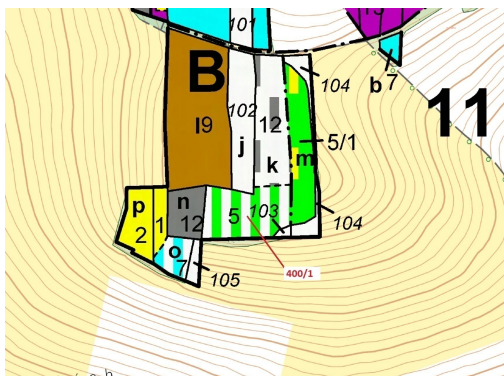

Lesní pozemek o výměře 3965 m², podíl 1/1, katastrální území Netonice, obec Bílsko, obec s rozšířeno

38773, Netonice

86 000 Kč
za nemovitost

Vyřizuje
Call centrum
exdražby.cz
Tel.: +420 774 740 636
GSM: +420 774 740 636
E-mail:
dotazy@exdražby.cz

Celková plocha: 3 965 m²

Druh pozemku: les

POPIS NEMOVITOSTI: Lesní pozemek o výměře 3965 m², parcelní číslo 400/1, podíl 1/1, katastrální území Netonice, obec Bílsko, obec s rozšířenou působností Vodňany, okres Strakonice, Jihočeský kraj.