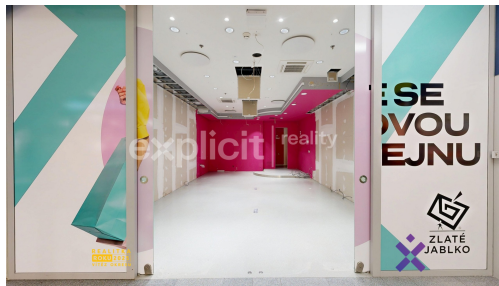

Pronájem obchodního prostoru ve Zlatém Jablku, Zlín, 55m²

náměstí Míru, 76001, Zlín

Neuvedeno

za měsíc

info v RK, bez DPH, včetně provize, cena k jednání

Vyřizuje

Kateřina Šulcová

Tel.: 773 022 220

GSM: +420 773 022 220

E-mail:

info@explicitreality.cz

Plocha kanceláří:	55 m²	Druh objektu:	cihlová
Stav objektu:	velmi dobrý	Druh prostor:	Obchodní
Ostatní:	Výtah	Umístění objektu:	centrum obce
Doprava:	silnice; MHD; autobus	Komunikace:	asfaltová
Elektřina:	Elektro - 230 V	Voda:	Vodovod
Telekomunikace:	Internet	Topení:	Ústřední - dálkové; Jiné
Odpad:	Kanalizace	Energetická náročnost:	B - Velmi úsporná

POPIS NEMOVITOSTI: Kateřina Šulcová a Explicit Reality Vám nabízí k pronájmu moderní obchodní prostor ve Zlatém Jablku, obchodním domě v samotném centru Zlína. Prostory se nachází v přízemí, hned u hlavního vchodu z ulice Dlouhá.

Prodejna je kompletně stavebně dokončena a připravena k okamžitému užívání. Prostor disponuje hotovou podlahou, výkladcem, sádkokartonovými úpravami včetně plného podhledu, instalovaným osvětlením, vzduchotechnikou (chlazení a vytápění), EPS čidly a sprinklerovým systémem.

Výhodou je také zaštitění, podpora a spolupráce s obchodním domem Zlaté Jablko. Díky rozmanité nabídce obchodů, restaurací a kaváren generuje silný a stabilní zákaznický provoz.

Dále také:

- možnost reklamních polepů velkoformátové výlohy za účelem větší viditelnosti
- přízemí
- bezbariérový přístup - pohodlný vstup pro klienty i personál
- snadné parkování pro vaše zákazníky v přilehlých garážích