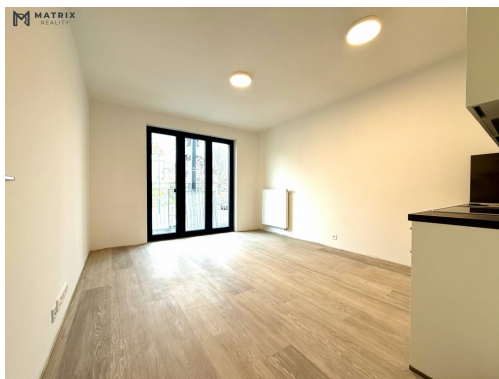

Pronájem bytu 2+kk s balkoňem, Praha 8 - Libeň, ulice Zenklova

Zenklova, 18000, Praha 8, Praha

19 500 Kč

za měsíc

+2.000,- Kč poplatky,
elektriku a internet si
hradí nájemce sám na své
náklady

Vyřizuje

Damková Dagmar

Tel.: +420 776366840

GSM: +420 776366840

E-mail:

damkova@matrixreality.cz

Dispozice bytu:	2+kk	Podlaží v domě:	3
Počet podlaží v domě:	5	Celková podlahová plocha:	50 m²
Druh objektu:	smíšená	Stav objektu:	novostavba
Vlastnictví:	osobní	Balkón:	2 m²
Umístění objektu:	centrum obce	Doprava:	MHD
Elektřina:	Elektro - 230 V	Voda:	Místní zdroj vody
Telekomunikace:	Internet	Topení:	Ústřední - dálkové
Odpad:	Kanalizace	Energetická náročnost:	B - Velmi úsporná

POPIS NEMOVITOSTI: Zprostředkujeme Vám pronájem bytu v úplné novostavbě - Rezidence Zenklovka, budete první nájemce.

Byt je dispozičně řešený jako 2+kk o velikosti 48m² a balkón 2 m², 3.NP, výtah, orientace bytu je na jihozápadní stranu. Byt splňuje všechny prvky moderního bydlení. Vstupní chodba s vest. skříní. Koupelna se sprchovým koutem, toaletní skříňka., samostatné WC.

Obývací pokoj s kuchyňským koutem - el. varná deska, el.trouba, myčka., vstup na balkón.Prostorná ložnice.

V bytě je rekuperační jednotka, který zajišťuje stálou výměnu vzduchu, v oknech jsou trojskla.

Možnost pronajmout sklep a parkovací stání.