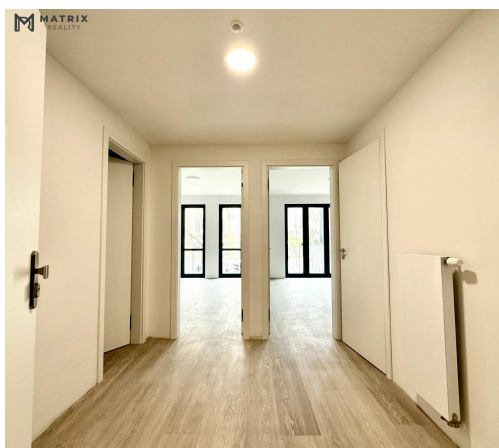

Pronájem bytu 2+kk s balkoňem, Praha 8 - Libeň, ulice Zenklova

Zenklova, 18000, Praha 8, Praha

19 500 Kč

za měsíc

+2.000,- Kč poplatky,
elektriku a internet si
hradí nájemce sám na své
náklady

Vyřizuje

Damková Dagmar

Tel.: +420 776366840

GSM: +420 776366840

E-mail:

damkova@matrixreality.cz

Dispozice bytu:	2+kk	Podlaží v domě:	3
Počet podlaží v domě:	5	Celková podlahová plocha:	50 m²
Druh objektu:	smíšená	Stav objektu:	novostavba
Vlastnictví:	osobní	Balkón:	2 m²
Umístění objektu:	centrum obce	Doprava:	MHD
Elektřina:	Elektro - 230 V	Voda:	Místní zdroj vody
Telekomunikace:	Internet	Topení:	Ústřední - dálkové
Odpad:	Kanalizace	Energetická náročnost:	B - Velmi úsporná

POPIS NEMOVITOSTI: Zprostředkujeme Vám pronájem bytu v úplné novostavbě - Rezidence Zenklovka, budete první nájemce.

Byt je dispozičně řešený jako 2+kk o velikosti 48m² a balkón 2 m², 3.NP, výtah, orientace bytu je na jihozápadní stranu. Byt splňuje všechny prvky moderního bydlení. Vstupní chodba s vest. skříní. Koupelna se sprchovým koutem, toaletní skříňka., samostatné WC.

Obývací pokoj s kuchyňským koutem - el. varná deska, el.trouba, myčka., vstup na balkón.Prostorná ložnice.

V bytě je rekuperační jednotka, který zajišťuje stálou výměnu vzduchu, v oknech jsou trojskla.

Možnost pronajmout sklep a parkovací stání.