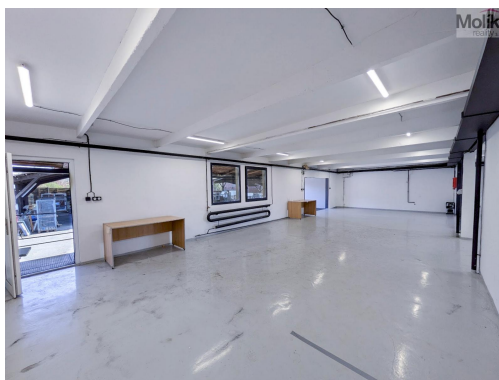

K pronájmu skladovací prostory + kancelář o velikosti 198 m², Ledvice, Mírová 426/46

Mírová, 41772, Ledvice

25 000 Kč
za měsíc

Vyřizuje

Lucie Štroblová

Tel.: +420 601325605

GSM: +420 601325605

E-mail:

lucie.stroblova@seznam.cz

Plocha kanceláří:	198 m²	Druh objektu:	cihlová
Stav objektu:	po rekonstrukci	Druh prostor:	Skladovací
Umístění objektu:	klidná část obce	Doprava:	vlak; silnice; MHD; autobus
Elektrina:	Elektro - 230 V; Elektro - 400 V	Voda:	Místní zdroj vody
Telekomunikace:	Internet	Topení:	Lokální - tuhá paliva
Odpad:	Kanalizace	Energetická náročnost:	G - Mimořádně nehospodárná

POPIS NEMOVITOSTI: V zastoupení majitele nabízím k pronájmu skladovací prostory a kancelář o celkové užitné ploše 198 m² v obci Ledvice, ul. Mírová 426/46.

Budova se nachází v oploceném areálu s kamerovým systémem a je v dobrém stavu po celkové revitalizaci, fasáda, plastová okna, interiéry.

Prostory se nachází ve zvýšeném přízemí (1.NP) a jsou vhodné například na skladování materiálu či výrobu.

Uskladnění těžších materiálů je možné zajistit vysokozdvížným vozíkem, který je k dispozici v areálu po domluvě s majitelem. Prostory jsou vytápěné kamny na pelety a tuhá paliva. Součástí pronájmu je místnost o velikosti 10 m², která může sloužit jako kancelář, šatna, nebo kuchyňka a soukromá umývárna s WC.