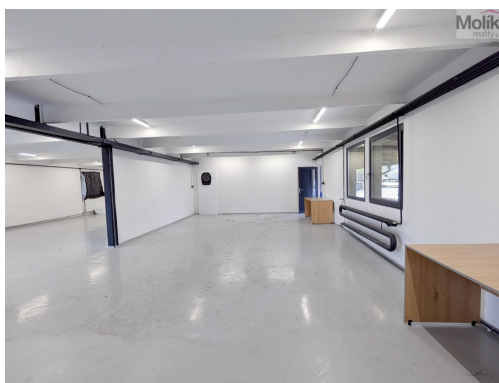

K pronájmu skladovací prostory + kancelář o velikosti 198 m², Ledvice, Mírová 426/46

Mírová, 41772, Ledvice

25 000 Kč
za měsíc

Vyřizuje

Lucie Štroblová

Tel.: +420 601325605

GSM: +420 601325605

E-mail:

lucie.stroblova@seznam.cz

Plocha kanceláří:	198 m²	Druh objektu:	cihlová
Stav objektu:	po rekonstrukci	Druh prostor:	Skladovací
Umístění objektu:	klidná část obce	Doprava:	vlak; silnice; MHD; autobus
Elektrina:	Elektro - 230 V; Elektro - 400 V	Voda:	Místní zdroj vody
Telekomunikace:	Internet	Topení:	Lokální - tuhá paliva
Odpad:	Kanalizace	Energetická náročnost:	G - Mimořádně nehospodárná

POPIS NEMOVITOSTI: V zastoupení majitele nabízím k pronájmu skladovací prostory a kancelář o celkové užitné ploše 198 m² v obci Ledvice, ul. Mírová 426/46.

Budova se nachází v oploceném areálu s kamerovým systémem a je v dobrém stavu po celkové revitalizaci, fasáda, plastová okna, interiéry.

Prostory se nachází ve zvýšeném přízemí (1.NP) a jsou vhodné například na skladování materiálu či výrobu.

Uskladnění těžších materiálů je možné zajistit vysokozdvížným vozíkem, který je k dispozici v areálu po domluvě s majitelem. Prostory jsou vytápěné kamny na pelety a tuhá paliva. Součástí pronájmu je místnost o velikosti 10 m², která může sloužit jako kancelář, šatna, nebo kuchyňka a soukromá umývárna s WC.