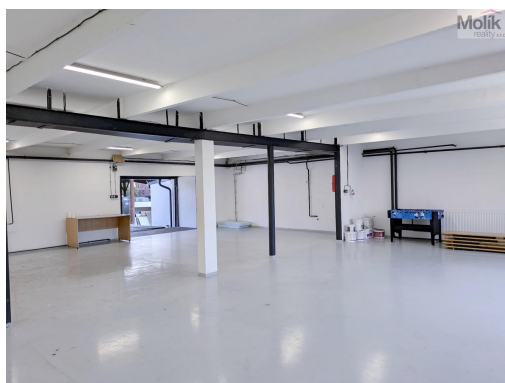

K pronájmu skladovací prostory + kancelář o velikosti 198 m², Ledvice, Mírová 426/46

Mírová, 41772, Ledvice

25 000 Kč
za měsíc

Vyřizuje

Lucie Štroblová

Tel.: +420 601325605

GSM: +420 601325605

E-mail:

lucie.stroblova@seznam.cz

Plocha kanceláří:	198 m²	Druh objektu:	cihlová
Stav objektu:	po rekonstrukci	Druh prostor:	Skladovací
Umístění objektu:	klidná část obce	Doprava:	vlak; silnice; MHD; autobus
Elektrina:	Elektro - 230 V; Elektro - 400 V	Voda:	Místní zdroj vody
Telekomunikace:	Internet	Topení:	Lokální - tuhá paliva
Odpad:	Kanalizace	Energetická náročnost:	G - Mimořádně nehospodárná

POPIS NEMOVITOSTI: V zastoupení majitele nabízím k pronájmu skladovací prostory a kancelář o celkové užitné ploše 198 m² v obci Ledvice, ul. Mírová 426/46.

Budova se nachází v oploceném areálu s kamerovým systémem a je v dobrém stavu po celkové revitalizaci, fasáda, plastová okna, interiéry.

Prostory se nachází ve zvýšeném přízemí (1.NP) a jsou vhodné například na skladování materiálu či výrobu.

Uskladnění těžších materiálů je možné zajistit vysokozdvížným vozíkem, který je k dispozici v areálu po domluvě s majitelem. Prostory jsou vytápěné kamny na pelety a tuhá paliva. Součástí pronájmu je místnost o velikosti 10 m², která může sloužit jako kancelář, šatna, nebo kuchyňka a soukromá umývárna s WC.