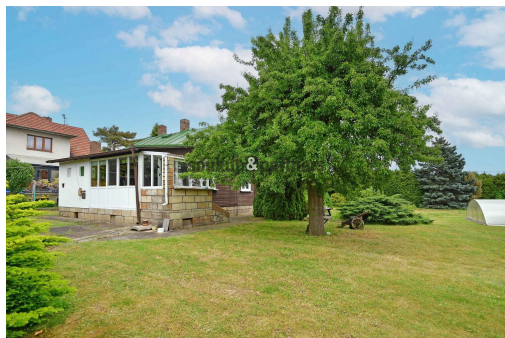

## Pozemek - 779 m<sup>2</sup>, s rodinným domem 73 m<sup>2</sup>, Máslovice, okr. Praha - Východ.

Pražská, 25069, Máslovice

**6 990 000 Kč**

za nemovitost

cena vč. provize a právních služeb

Vyřizuje

**Jaroslav Novák**

**Druh pozemku:** pro bydlení

**Elektrina:** Elektro - 230 V

**Plyn:** Plynovod

**POPIS NEMOVITOSTI:** Pozemek s rodinným domem o dispozici 3+1 s užitnou plochou 73 m<sup>2</sup>, který se nachází v obci Máslovice, okr. Praha - Východ. Dům v udržovaném stavu po částečných úpravách - kuchyň, obývací pokoj, 2 ložnice, slunná veranda, celkově podsklepeno, možnost využití půdního prostoru. Na střeše je krytina z válcovaného plechu, okna jsou plastová. Připojení na plyn, obecní vodovod a elektřinu, odpad řešen jímkou. Vytápění a teplá voda zajištěna plynovým kotlem. Na pozemku o celkové výměře 779 m<sup>2</sup> se nachází zahradní domek, vzrostlé ovocné stromy a okrasné dřeviny. V obci základní občanská vybavenost (školka, obchod), výborná dopravní dostupnost, Praha 20 min. Doporučujeme prohlídku. Pro více informací volejte manažera nabídky.