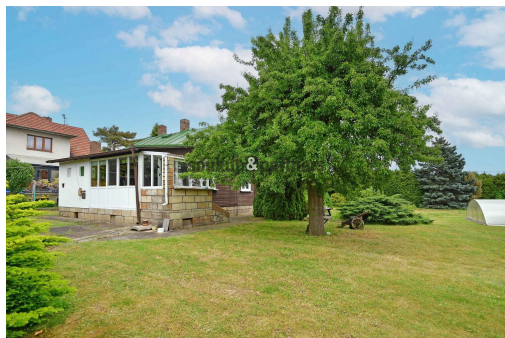

Pozemek - 717 m², s rodinným domem 73 m², Máslovice, okr. Praha - Východ.

Pražská, 25069, Máslovice

6 990 000 Kč

za nemovitost

cena vč. provize a právních služeb

Vyřizuje

Jaroslav Novák

Tel.: 774 422 411

POPIS NEMOVITOSTI: Pozemek s rodinným domem o dispozici 3+1 s užitnou plochou 73 m², který se nachází v obci Máslovice, okr. Praha - Východ. Dům v udržovaném stavu po částečných úpravách - kuchyň, obývací pokoj, 2 ložnice, slunná veranda, celkově podsklepeno, možnost využití půdního prostoru. Na střeše je krytina z válcovaného plechu, okna jsou plastová. Připojení na plyn, obecní vodovod a elektřinu, odpad řešen jímkou. Vytápění a teplá voda zajištěna plynovým kotlem. Na pozemku o celkové výměře 717 m² se nachází zahradní domek, vzrostlé ovocné stromy a okrasné dřeviny. V obci základní občanská vybavenost (škola, obchod), výborná dopravní dostupnost, Praha 20 min. Doporučujeme prohlídku. Pro více informací volejte manažera nabídky.