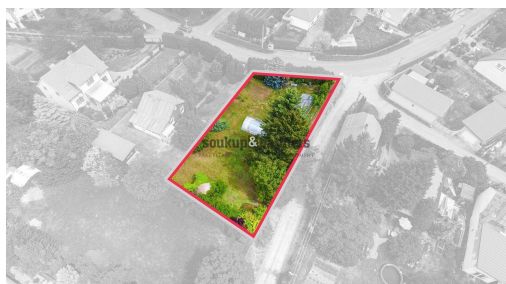

Pozemek - 704 m², Máslovice, okr. Praha - Východ.

Pražská, 25069, Máslovice

**5 490 000 Kč**

za nemovitost

cena vč. provize a právních služeb

Vyřizuje

Jaroslav Novák**Tel.:** 774 422 411**GSM:** 774422441**E-mail:**jaroslav.novak@spartners.
cz**Celková plocha:** 704 m²**Umístění objektu:** klidná část obce**Komunikace:** asfaltová**Plyn:** Plynovod**Druh pozemku:** pro bydlení**Doprava:** silnice**Voda:** Vodovod

POPIS NEMOVITOSTI: Stavební pozemek o výměře 704 m², který se nachází v obci Máslovice, okr. Praha - Východ. Jedná se o rovinný pozemek vhodný pro výstavbu rodinného domu. Dle platného územního plánu lze zastavět až 40% a do výše okolní zástavby, tj. patro + obytné podkroví, maximálně však do výše 8,5 m, střechy pravidelné sedlové bez valeb o min. sklonu 35° nad alespoň 60 % zastavěné plochy budovy, v případě přízemní části stavby v rozsahu do 40 % zastavěné plochy budovy a do 4,5 m její max. výšky je přípustná střecha plochá nebo pultová. Na pozemku se aktuálně nachází krytý bazén a skleník, budova viditelná na fotografiích je na vedlejším pozemku a není předmětem prodeje. Inženýrské sítě (obecní vodovod, plyn a elektřina) na hranici pozemku. Možnost parkování na pozemku, z ulice Na Vartě je vjezdová brána na pozemek. V obci základní občanská vybavenost (školka, obchod), výborná dopravní dostupnost, Praha 20 min.. Pro více informací, volejte manažera nabídky.