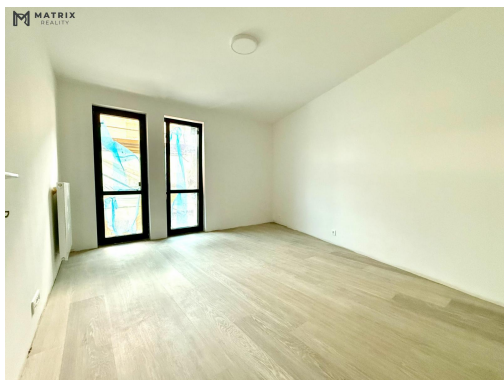

Pronájem bytu 2+1, Rezidence Zenklova, Praha 8 - Libeň

Zenklova, 18000, Praha 8, Praha

26 500 Kč

za měsíc

+2.000,- Kč poplatky,
elektriku a internet si
hradí nájemce sám na své
náklady

Vyřizuje

Damková Dagmar

Tel.: +420 776366840

GSM: +420 776366840

E-mail:

damkova@matrixreality.cz

Dispozice bytu:	2+1	Podlaží v domě:	3
Počet podlaží v domě:	5	Celková podlahová plocha:	68 m²
Druh objektu:	smíšená	Stav objektu:	novostavba
Vlastnictví:	osobní	Balkón:	2 m²
Umístění objektu:	centrum obce	Doprava:	silnice; MHD
Elektrina:	Elektro - 230 V	Voda:	Místní zdroj vody
Telekomunikace:	Internet	Topení:	Ústřední - dálkové
Odpad:	Kanalizace	Energetická náročnost:	B - Velmi úsporná

POPIS NEMOVITOSTI: Zprostředkujeme Vám pronájem v úplně nově postavené Rezidenci Zenklova, Praha 8 - Libeň. Budete první nájemce.

Prostorný byt vhodný pro rodinu a nebo jako spolubydlení. Byt je dispozičně řešený jako 2+1 o velikosti 66 m² a balkón 2 m², 3. patro, výtah, orientace na jižní stranu, s výhledem do parku.

Prostorná chodba, koupelna se sprchovým koutem, samostatné WC. Kuchyň s kuch. linkou - vest. spotřebiče, el. varná deska, el. trouba, myčka, lednice.

Dva samostatné pokoje, jeden se vstupem na balkón.

Byt má rekuperační jednotku, která zajišťuje stálou výměnu vzduchu, v oknech jsou trojskla.