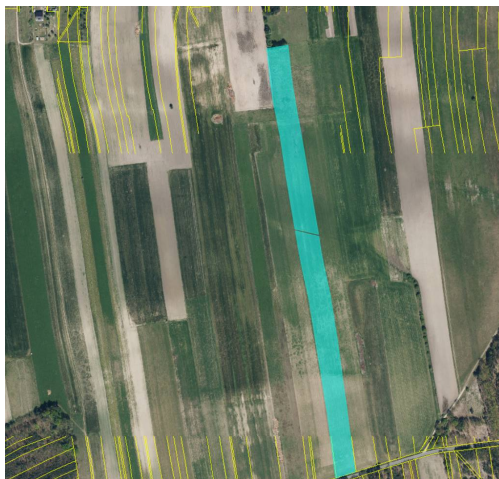

Pole Uhlířská Lhota

Uhlířská Lhota

2 490 000 Kč
za nemovitost

k jednání

Vyřizuje

Jan Matějka

Tel.: +420 602 425 755

GSM: 602 425 755

E-mail:

jan.matejka@ecotrend.cz

Celková plocha: 55 330 m²

Druh pozemku: zemědělská

POPIS NEMOVITOSTI: Prodej pole 55330 m² Zemědělská půda na Kolínsku - k.ú. Uhlířská Lhota, celé LV 524. Pozemky ve výlučném vlastnictví, propachtované. Jednání s přímým vlastníkem, žádná provize, kupní smlouvu a návrh na vklad zajistíme.