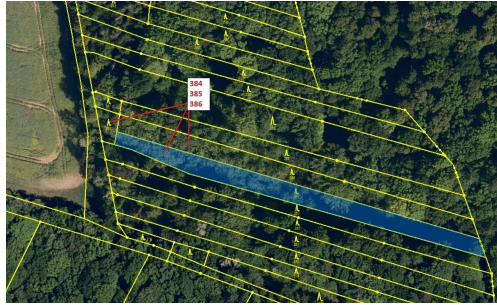

Lesní pozemky o výměře 3483 m², podíl 1/1, katastrální území Hradčany na Moravě, obec Hradčany, obec 75111, Hradčany

60 000 Kč
za nemovitost

Vyřizuje
Call centrum
exdrazby.cz
Tel.: +420 774 740 636
GSM: +420 774 740 636
E-mail:
dotazy@exdrazby.cz

Celková plocha: 3 483 m²

Druh pozemku: les

POPIS NEMOVITOSTI: Lesní pozemky o výměře 3483 m², parcelní čísla 384, 385, 386, podíl 1/1, katastrální území Hradčany na Moravě, obec Hradčany, obec s rozšířenou působností Přerov, okres Přerov, Olomoucký kraj. Po těžbě.