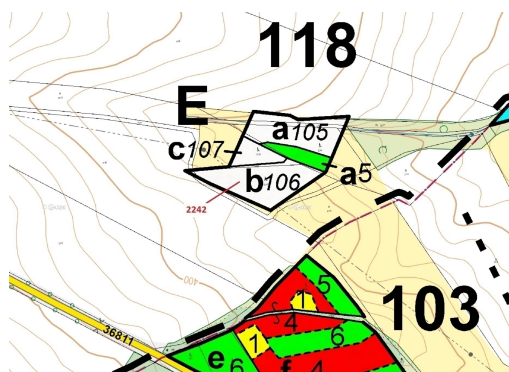

Lesní pozemek o výměře 3972 m², podíl 1/1, katastrální území Trpík, obec Trpík, obec s rozšířenou pů

56301, Trpík

58 000 Kč
za nemovitost

Vyřizuje
Call centrum
exdražby.cz
Tel.: +420 774 740 636
GSM: +420 774 740 636
E-mail:
dotazy@exdražby.cz

Celková plocha: 3 972 m²

Druh pozemku: les

POPIS NEMOVITOSTI: Lesní pozemek o výměře 3972 m², parcelní číslo 2242, podíl 1/1, katastrální území Trpík, obec Trpík, obec s rozšířenou působností Lanškroun, okres Ústí nad Orlicí, Pardubický kraj.