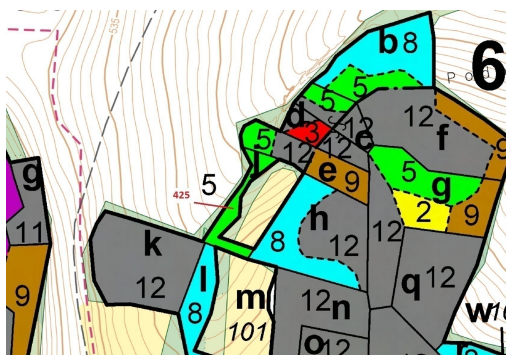

## Lesní pozemek o výměře 1719 m<sup>2</sup>, podíl 1/1, katastrální území Kuřimany, obec Kuřimany, obec s rozšíře

38601, Kuřimany

**53 000 Kč**  
za nemovitost

Vyřizuje  
**Call centrum**  
**exdražby.cz**  
**Tel.:** +420 774 740 636  
**GSM:** +420 774 740 636  
**E-mail:**  
[dotazy@exdražby.cz](mailto:dotazy@exdražby.cz)

**Celková plocha:** 1 719 m<sup>2</sup>

**Druh pozemku:** les

**POPIS NEMOVITOSTI:** Lesní pozemek o výměře 1719 m<sup>2</sup>, parcelní číslo 425, podíl 1/1, katastrální území Kuřimany, obec Kuřimany, obec s rozšířenou působností Strakonice, okres Strakonice, Jihočeský kraj.