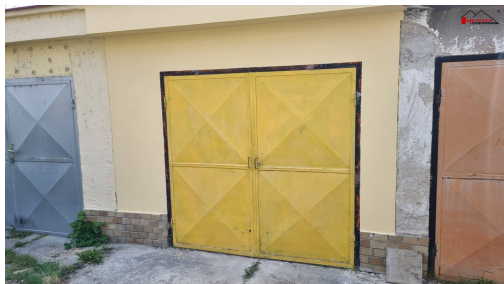

Garáž, k pronájmu

Jaselská, 69003, Břeclav

2 500 Kč
za měsíc

Vyřizuje

Stanislav Görner**Tel.:** 724 174 124**GSM:** 724 174 124**E-mail:**megaron@megaronreality.cz**Počet podlaží v domě:****Stav objektu:**

velmi dobrý

Druh objektu:

cihlová

Elektrína:

Elektro - 230 V

POPIS NEMOVITOSTI: Exkluzivně nabízíme k pronájmu zděnou garáž na parcele o výměře 19 m², která se nachází v Břeclavě, místní části Stará Břeclav, na ul. Jaselská. Do garáže je zavedená elektrína a byly zde provedeny nové omítky. Nájemné je 2.500,-Kč/měsíc, kauce ve výši min. 2 měsíčních nájmů, provize RK je 5.000,-Kč. Vlastník preferuje dlouhodobý pronájem.