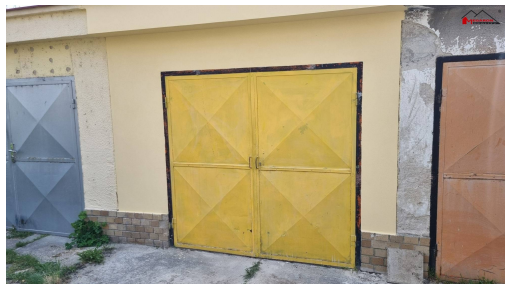

## Garáž 19m<sup>2</sup>, k pronájmu

Jaselská, 69003, Břeclav

**2 500 Kč**  
za měsíc

Vyřizuje

**Stanislav Görner****Tel.:** 724 174 124**GSM:** 724 174 124**E-mail:**[megaron@megaronreality.cz](mailto:megaron@megaronreality.cz)**Počet podlaží v domě:****Stav objektu:**

velmi dobrý

**Druh objektu:**

cihlová

**Elektrína:**

Elektro - 230 V

**POPIS NEMOVITOSTI:** Exkluzivně nabízíme k pronájmu zděnou garáž na parcele o výměře 19 m<sup>2</sup>, která se nachází v Břeclavě, místní části Stará Břeclav, na ul. Jaselská. Do garáže je zavedená elektrína a byly zde provedeny nové omítky. Nájemné je 2.500,-Kč/měsíc, kauce ve výši min. 2 měsíčních nájmů, provize RK je 5.000,-Kč. Vlastník preferuje dlouhodobý pronájem.