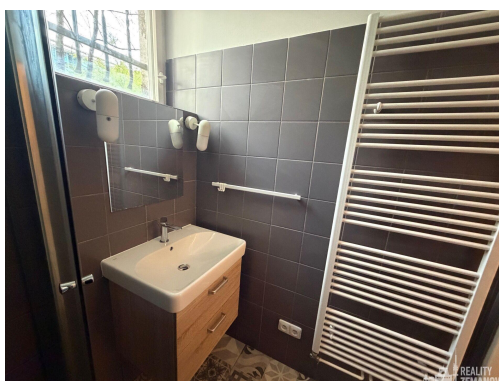

Pronájem bytu 1 + 1, 36 m², u metra Anděl, P-5

Vltavská, 15000, Praha 5, Praha

15 000 Kč

za měsíc

Provize RK 1 nájem + DPH.

Vyřizuje

Miroslava Zemanová

Tel.: +420 608 473 229

GSM: +420 608 473 229

E-mail:

sprava.nemovitosti@seznam.cz

Dispozice bytu:	1+1	Podlaží v domě:	1
Počet podlaží v domě:	4	Celková podlahová plocha:	40 m²
Druh objektu:	cihlová	Stav objektu:	velmi dobrý
Vlastnictví:	osobní	Doprava:	MHD
Topení:	Ústřední - plynové	Ostatní rozvody:	Ostatní rozvody
Energetická náročnost:	G - Mimořádně nehospodárná		

POPIS NEMOVITOSTI: Světlý byt č. 2, dispozičně 1+1, cca 40 m², ve zvýšeném přízemí bez výtahu, u metra Anděl.

Byt je po nedávné rekonstrukci. Sestává se z prostorné kuchyně s kuch. linkou vybavenou spotřebiči (digestoř, varná sklokeramická dvouplotýnková deska, el. trouba, lednice s mrazákem, mikrovlnka), dále z pokoje s vestavěným patrem/lůžkem, koupelna (sprcha, WC) a předsíň.

Vlastní plynový kotel pro vytápění, bojler na ohřev vody a automatická pračka jsou v komoře přístupné z kuchyně. Dům se nachází se v blízkosti metra Anděl kousek od nábřeží, vedle dvou vysokých škol (VŠMIE, VŠFS), auty frekventované místo.

Případné zájemce prosíme o představení na e-mail.

K nájmu 15.000 + služby 600,- Kč/os./měsíc + služby plyn a el. na nájemce, odhadem do 3.500 Kč/měs.

Kauce: 16.000 při jedné osobě a 16.500 při dvou osobách.

Provize RK 1 nájem - 15.000,- Kč + DPH.