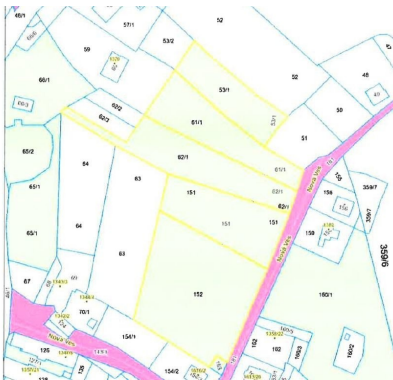

Dražby stavebního pozemku 8 973 m², Ústí nad Labem

40003, Ústí nad Labem

4 100 000 Kč
za nemovitost

Vyřizuje

Petra Maršálová

Tel.: +420 234 769 000

GSM: +420 800 900 490

E-mail:

info@eurodrazby.cz

Celková plocha: 8 973 m²

Druh pozemku: pro bydlení

POPIS NEMOVITOSTI: Jedná se o pozemky o celkové výměře 8 973 m². Jedná se o pozemky ve svažitém terénu, v oblasti výstavbou RD. Okrajová část pod lesem. Není napojena na IS. Tvoří funkční celek. Pozemky se nachází dle ÚP ÚL v zastavitelném území BI 1. Přístup k pozemkům jako celku je možné z vrchní strany z veřejné komunikace zpevněné štěrkem, ulice v místě končí točnou.