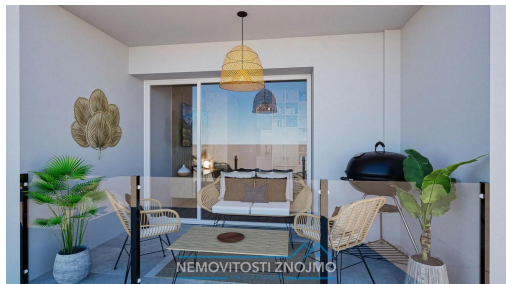

Prodej novostavby bytu 1+kk 28m², s balkonem 6m², rezidence Meandr Znojmo

Holandská, 67181, Znojmo

3 181 350 Kč
za nemovitost

- možnost individuální nabídky

Vyřizuje

Ing. Mgr. Gabriel Miklík,
MBA, MSc.

Tel.: +420 775166801

GSM: +420 775166801

E-mail:

miklik@nemovitostiznojmo.cz

Dispozice bytu:	1+kk	Podlaží v domě:	2
Počet podlaží v domě:	6	Celková podlahová plocha:	28 m²
Druh objektu:	cihlová	Stav objektu:	novostavba
Vlastnictví:	osobní	Balkón:	6 m²
Umístění objektu:	klidná část obce	Topení:	Jiné
Energetická náročnost:	A - Mimořádně úsporná		

POPIS NEMOVITOSTI: K prodeji nabízíme novostavbu bytu 1+kk o výměře 27m², s prostorným balkonem o velikosti 7m². Byt se staví ve zcela nové rezidenční části projektu Meandr Znojmo v jižní části města Znojma.

Konkrétní byt s touto cenou:

C.02.04 - byt 28m², balkon 6m² - 3.181.350,- Kč

Nový bytový komplex ve Znojmě přináší moderní a stylové bydlení, které splňuje nejvyšší standardy kvality, komfortu a estetiky. Architektura projektu kombinuje čisté linie, velké prosklené plochy a prvotřídní materiály, čímž vytváří harmonické prostředí pro život.

Byty jsou navrženy s důrazem na prostornost, funkčnost a přirozené světlo. K dispozici jsou jednotky od útulných 1+kk až po velkorysé 4+kk s terasami či lodžie, které rozšiřují obytný prostor a nabízejí krásné výhledy. Interiéry spojují moderní design s promyšlenými detaily.