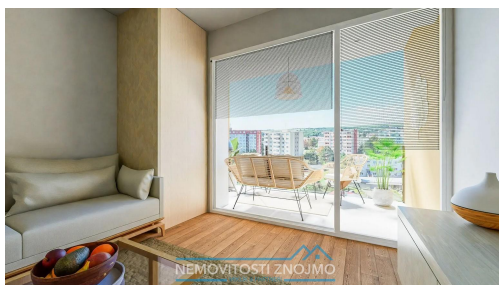

Prodej novostavby bytu 1+kk 28m², s balkonem 6m², rezidence Meandr Znojmo

Holandská, 67181, Znojmo

3 181 350 Kč
za nemovitost

- možnost individuální nabídky

Vyřizuje

Ing. Mgr. Gabriel Miklík,
MBA, MSc.

Tel.: +420 775166801

GSM: +420 775166801

E-mail:

miklik@nemovitostiznojmo.cz

Dispozice bytu:	1+kk	Podlaží v domě:	2
Počet podlaží v domě:	6	Celková podlahová plocha:	28 m²
Druh objektu:	cihlová	Stav objektu:	novostavba
Vlastnictví:	osobní	Balkón:	6 m²
Umístění objektu:	klidná část obce	Topení:	Jiné
Energetická náročnost:	A - Mimořádně úsporná		

POPIS NEMOVITOSTI: K prodeji nabízíme novostavbu bytu 1+kk o výměře 27m², s prostorným balkonem o velikosti 7m². Byt se staví ve zcela nové rezidenční části projektu Meandr Znojmo v jižní části města Znojma.

Konkrétní byt s touto cenou:

C.02.04 - byt 28m², balkon 6m² - 3.181.350,- Kč

Nový bytový komplex ve Znojmě přináší moderní a stylové bydlení, které splňuje nejvyšší standardy kvality, komfortu a estetiky. Architektura projektu kombinuje čisté linie, velké prosklené plochy a prvotřídní materiály, čímž vytváří harmonické prostředí pro život.

Byty jsou navrženy s důrazem na prostornost, funkčnost a přirozené světlo. K dispozici jsou jednotky od útulných 1+kk až po velkorysé 4+kk s terasami či lodžie, které rozšiřují obytný prostor a nabízejí krásné výhledy. Interiéry spojují moderní design s promyšlenými detaily.