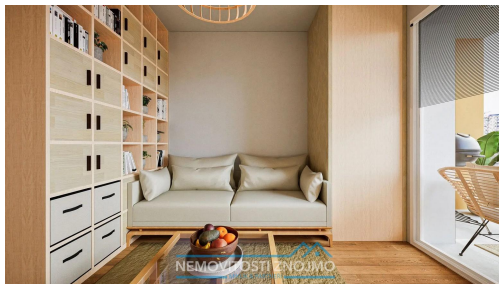

Prodej novostavby bytu 1+kk 28m², s balkonem 6m², rezidence Meandr Znojmo

Holandská, 67181, Znojmo

3 181 350 Kč
za nemovitost

- možnost individuální nabídky

Vyřizuje

Ing. Mgr. Gabriel Miklík,
MBA, MSc.

Tel.: +420 775166801

GSM: +420 775166801

E-mail:

miklik@nemovitostiznojmo.cz

Dispozice bytu:	1+kk	Podlaží v domě:	2
Počet podlaží v domě:	6	Celková podlahová plocha:	28 m²
Druh objektu:	cihlová	Stav objektu:	novostavba
Vlastnictví:	osobní	Balkón:	6 m²
Umístění objektu:	klidná část obce	Topení:	Jiné
Energetická náročnost:	A - Mimořádně úsporná		

POPIS NEMOVITOSTI: K prodeji nabízíme novostavbu bytu 1+kk o výměře 27m², s prostorným balkonem o velikosti 7m². Byt se staví ve zcela nové rezidenční části projektu Meandr Znojmo v jižní části města Znojma.

Konkrétní byt s touto cenou:

C.02.04 - byt 28m², balkon 6m² - 3.181.350,- Kč

Nový bytový komplex ve Znojmě přináší moderní a stylové bydlení, které splňuje nejvyšší standardy kvality, komfortu a estetiky. Architektura projektu kombinuje čisté linie, velké prosklené plochy a prvotřídní materiály, čímž vytváří harmonické prostředí pro život.

Byty jsou navrženy s důrazem na prostornost, funkčnost a přirozené světlo. K dispozici jsou jednotky od útulných 1+kk až po velkorysé 4+kk s terasami či lodžie, které rozšiřují obytný prostor a nabízejí krásné výhledy. Interiéry spojují moderní design s promyšlenými detaily.