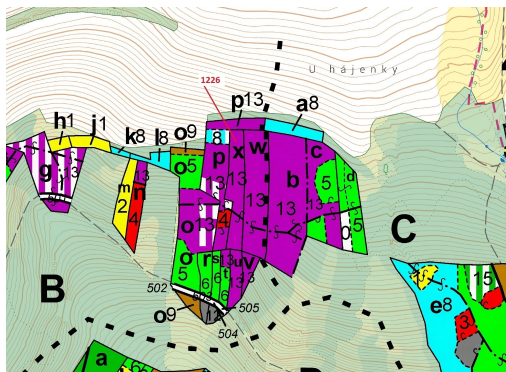

## Lesní pozemek o výměře 3593 m<sup>2</sup>, podíl 1/1, katastrální území Vilice, obec Vilice, obec s rozšířenou

39143, Vilice

**52 000 Kč**  
za nemovitost

Vyřizuje  
**Call centrum**  
**exdrazby.cz**  
**Tel.:** +420 774 740 636  
**GSM:** +420 774 740 636  
**E-mail:**  
[dotazy@exdrazby.cz](mailto:dotazy@exdrazby.cz)

**Celková plocha:** 3 593 m<sup>2</sup>

**Druh pozemku:** les

**POPIS NEMOVITOSTI:** Lesní pozemek o výměře 3593 m<sup>2</sup>, parcelní číslo 1226, podíl 1/1, katastrální území Vilice, obec Vilice, obec s rozšířenou působností Tábor, okres Tábor, Jihočeský kraj. Po těžbě.