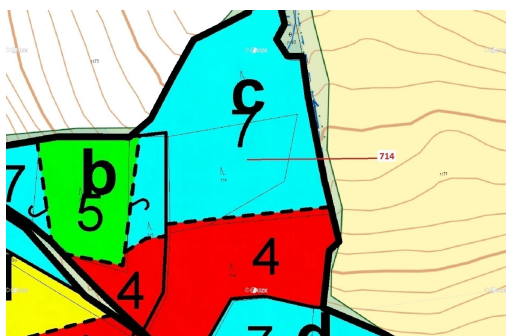

Lesní pozemek o výměře 2850 m², podíl 1/1, katastrální území Kuřimany, obec Kuřimany, obec s rozšíře

38601, Kuřimany

49 000 Kč
za nemovitost

Vyřizuje
Call centrum
exdražby.cz
Tel.: +420 774 740 636
GSM: +420 774 740 636
E-mail:
dotazy@exdražby.cz

Celková plocha: 2 850 m²

Druh pozemku: les

POPIS NEMOVITOSTI: Lesní pozemek o výměře 2850 m², parcelní číslo 714, podíl 1/1, katastrální území Kuřimany, obec Kuřimany, obec s rozšířenou působností Strakonice, okres Strakonice, Jihočeský kraj. Po těžbě.