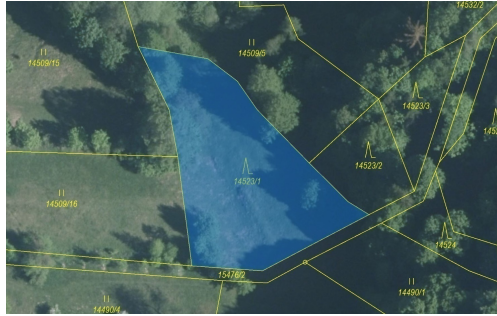

Lesní pozemek o výměře 1547 m², podíl 1/1, katastrální území Hovězí, obec Hovězí, obec s rozšířenou

75601, Hovězí

48 000 Kč
za nemovitost

Vyřizuje
Call centrum
exdrazby.cz
Tel.: +420 774 740 636
GSM: +420 774 740 636
E-mail:
dotazy@exdrazby.cz

Celková plocha: 1 547 m²

Druh pozemku: les

POPIS NEMOVITOSTI: Lesní pozemek o výměře 1547 m², parcelní číslo 14523/1, podíl 1/1, katastrální území Hovězí, obec Hovězí, obec s rozšířenou působností Vsetín, okres Vsetín, Zlínský kraj.