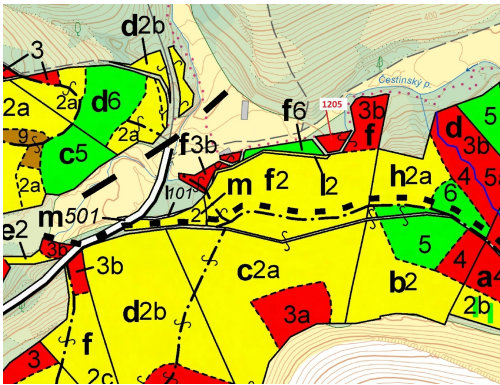

Lesní pozemek o výměře 518 m², podíl 1/1, katastrální území Kněž u Čestína, obec Čestín, obec s rozš

28522, Čestín

47 000 Kč
za nemovitost

Vyřizuje
Call centrum
exdražby.cz
Tel.: +420 774 740 636
GSM: +420 774 740 636
E-mail:
dotazy@exdražby.cz

Celková plocha: 518 m²

Druh pozemku: les

POPIS NEMOVITOSTI: Lesní pozemek o výměře 518 m², parcelní číslo 1205, podíl 1/1, katastrální území Kněž u Čestína, obec Čestín, obec s rozšířenou působností Kutná Hora, okres Kutná Hora, Středočeský kraj.