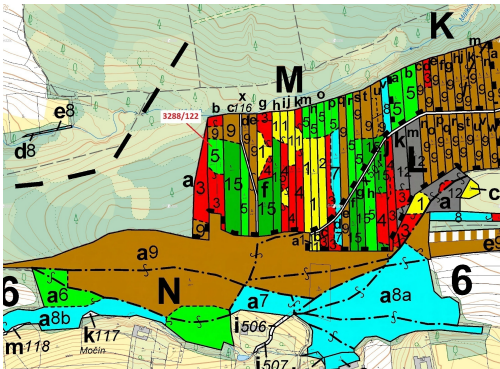

Lesní pozemek o výměře 1942 m², podíl 1/1, katastrální území Hosty, obec Hosty, obec s rozšířenou pů

37501, Hosty

46 000 Kč
za nemovitost

Vyřizuje

Call centrum

exdrazby.cz

Tel.: +420 774 740 636

GSM: +420 774 740 636

E-mail:

dotazy@exdrazby.cz

Celková plocha: 1 942 m²

Druh pozemku: les

POPIS NEMOVITOSTI: Lesní pozemek o výměře 1942 m², parcelní číslo 3288/122, podíl 1/1, katastrální území Hosty, obec Hosty, obec s rozšířenou působností Týn nad Vltavou, okres České Budějovice, Jihočeský kraj. Částečně po těžbě.