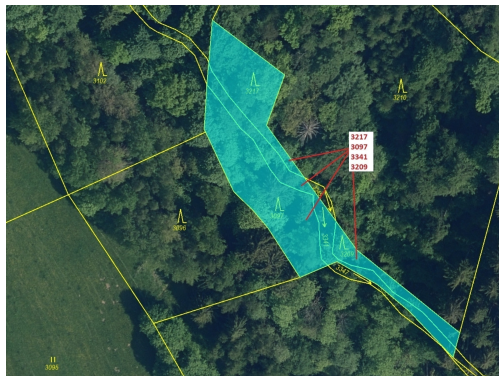

Lesní pozemky a vodní plocha o výměře 1649 m², podíl 1/1, katastrální území Benešov u Semil, obec Be

51206, Benešov u Semil

44 000 Kč
za nemovitost

Vyřizuje
Call centrum
exdrazby.cz
Tel.: +420 774 740 636
GSM: +420 774 740 636
E-mail:
dotazy@exdrazby.cz

Celková plocha: 1 649 m²

Druh pozemku: les

POPIS NEMOVITOSTI: Lesní pozemky a vodní plocha o výměře 1649 m², parcelní čísla 3217, 3097, 3341, 3209, podíl 1/1, katastrální území Benešov u Semil, obec Benešov u Semil, obec s rozšířenou působností Semily, okres Semily, Liberecký kraj.