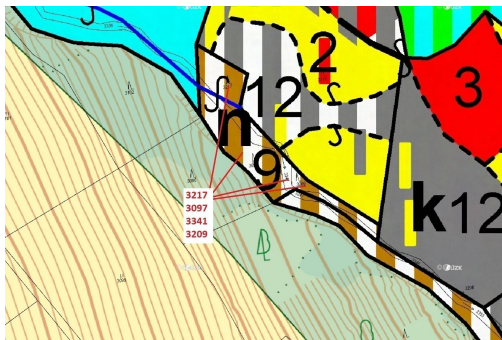

Lesní pozemky a vodní plocha o výměře 1649 m², podíl 1/1, katastrální území Benešov u Semil, obec Be

51206, Benešov u Semil

44 000 Kč
za nemovitost

Vyřizuje
Call centrum
exdrazby.cz
Tel.: +420 774 740 636
GSM: +420 774 740 636
E-mail:
dotazy@exdrazby.cz

Celková plocha: 1 649 m²

Druh pozemku: les

POPIS NEMOVITOSTI: Lesní pozemky a vodní plocha o výměře 1649 m², parcelní čísla 3217, 3097, 3341, 3209, podíl 1/1, katastrální území Benešov u Semil, obec Benešov u Semil, obec s rozšířenou působností Semily, okres Semily, Liberecký kraj.