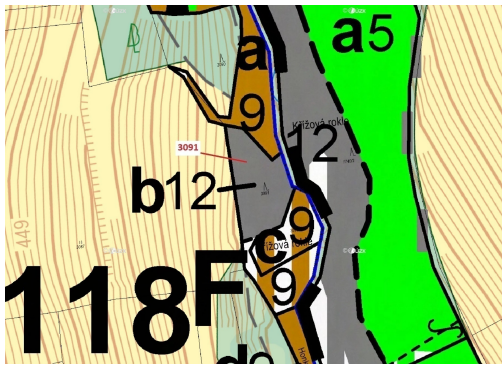

Lesní pozemek o výměře 1964 m², podíl 1/1, katastrální území Benešov u Semil, obec Benešov u Semil,

51206, Benešov u Semil

43 000 Kč
za nemovitost

Vyřizuje
Call centrum
exdražby.cz
Tel.: +420 774 740 636
GSM: +420 774 740 636
E-mail:
dotazy@exdražby.cz

Celková plocha: 1 964 m²

Druh pozemku: les

POPIS NEMOVITOSTI: Lesní pozemek o výměře 1964 m², parcelní číslo 3091, podíl 1/1, katastrální území Benešov u Semil, obec Benešov u Semil, obec s rozšířenou působností Semily, okres Semily, Liberecký kraj.