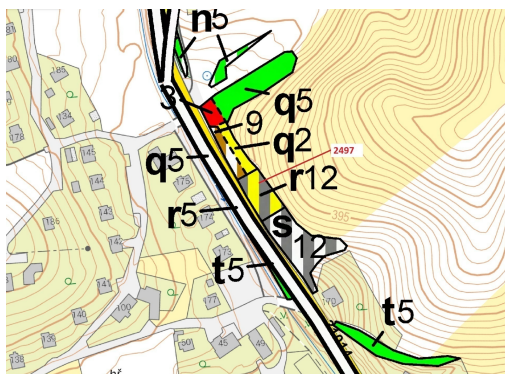

## Lesní pozemek o výměře 797 m<sup>2</sup>, podíl 1/1, katastrální území Písečná u Žamberka, obec Písečná, obec s

56170, Písečná

**43 000 Kč**  
za nemovitost

Vyřizuje  
**Call centrum**  
**exdrazby.cz**  
**Tel.:** +420 774 740 636  
**GSM:** +420 774 740 636  
**E-mail:**  
[dotazy@exdrazby.cz](mailto:dotazy@exdrazby.cz)

**Celková plocha:** 797 m<sup>2</sup>

**Druh pozemku:** les

**POPIS NEMOVITOSTI:** Lesní pozemek o výměře 797 m<sup>2</sup>, parcelní číslo 2497, podíl 1/1, katastrální území Písečná u Žamberka, obec Písečná, obec s rozšířenou působností Žamberk, okres Ústí nad Orlicí, Pardubický kraj.