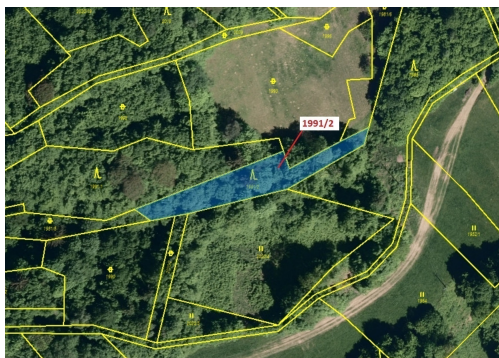

Lesní pozemek o výměře 933 m², podíl 1/1, katastrální území Hovězí, obec Hovězí, obec s rozšířenou p

75601, Hovězí

42 000 Kč
za nemovitost

Vyřizuje
Call centrum
exdrazby.cz
Tel.: +420 774 740 636
GSM: +420 774 740 636
E-mail:
dotazy@exdrazby.cz

Celková plocha: 933 m²

Druh pozemku: les

POPIS NEMOVITOSTI: Lesní pozemek o výměře 933 m², parcelní číslo 1991/2, podíl 1/1, katastrální území Hovězí, obec Hovězí, obec s rozšířenou působností Vsetín, okres Vsetín, Zlínský kraj.