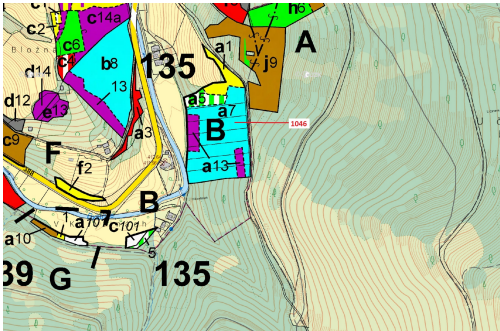

## Lesní pozemek o výměře 2432 m<sup>2</sup>, podíl 1/1, katastrální území Hrdá Ves, obec Vír, obec s rozšířenou p

59266, Vír

**42 000 Kč**  
za nemovitost

Vyřizuje

**Call centrum**

**exdrazby.cz**

**Tel.:** +420 774 740 636

**GSM:** +420 774 740 636

**E-mail:**

[dotazy@exdrazby.cz](mailto:dotazy@exdrazby.cz)

**Celková plocha:**

2 432 m<sup>2</sup>

**Druh pozemku:**

les

**POPIS NEMOVITOSTI:** Lesní pozemek o výměře 2432 m<sup>2</sup>, parcelní číslo 1046, podíl 1/1, katastrální území Hrdá Ves, obec Vír, obec s rozšířenou působností Bystřice nad Pernštejnem, okres Žďár nad Sázavou, Kraj Vysočina. Po těžbě.